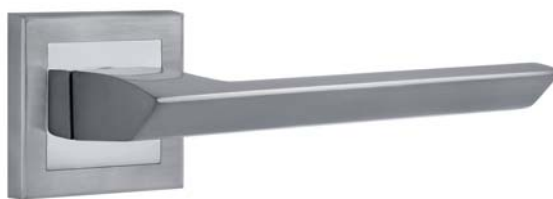

ITAROS PREMIUM PLUS

белый никель / хром

ДВЕРНАЯ РУЧКА
МОДЕНА

ITAROS PREMIUM PLUS

старая бронза / золото

ДВЕРНАЯ РУЧКА
АОСТА

ITAROS PREMIUM PLUS

белый никель / хром