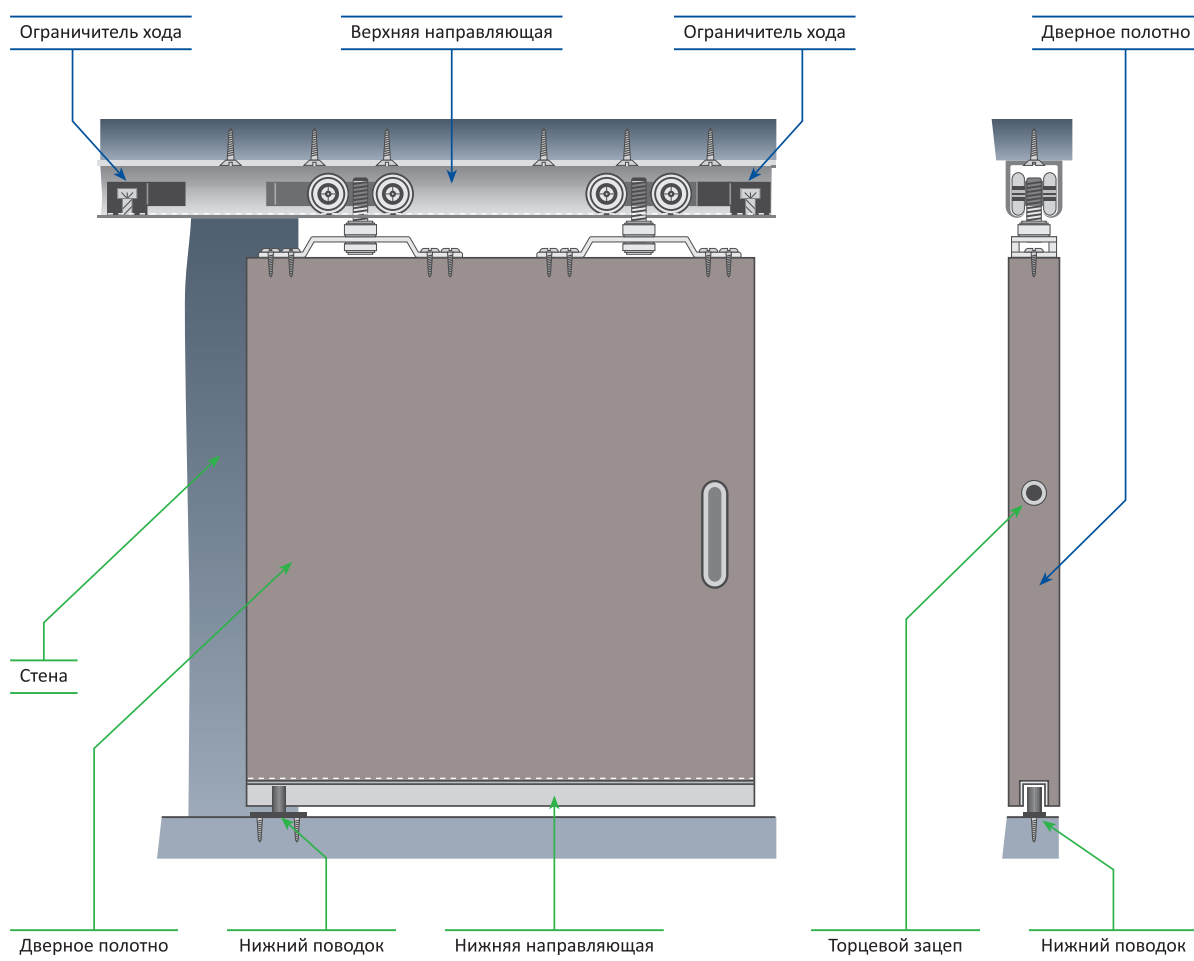

ОБЩАЯ СХЕМА УСТАНОВКИ РАЗДВИЖНОЙ СИСТЕМЫ

В комплект роликов для раздвижных дверей ITAROS входят:

- две стальные каретки с роликами на шариковых подшипниках по 4 колеса в каждой;
- два ограничителя хода – фиксатора;
- нижний поводок (флажок), предназначенный для фиксации двери снизу;
- весь необходимый для монтажа крепеж.

Ролики сделаны из высококачественного нейлона, что обеспечивает высокую несущую способность и вместе с тем плавность хода двери и долговечную эксплуатацию.
Подшипники защищены от попадания пыли, что обеспечивает их долговременное использование.
Максимально допустимая нагрузка составляет 80 кг.