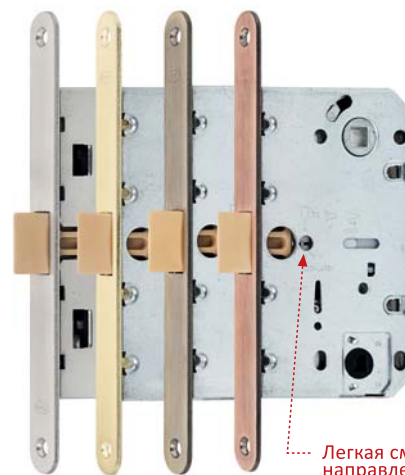

САНТЕХНИЧЕСКАЯ ЗАЩЕЛКА PVC

СТАЛЬ

96x50

Легкая смена
направления
открытия двери

- белый никель
- старая бронза
- матовое золото
- старая медь