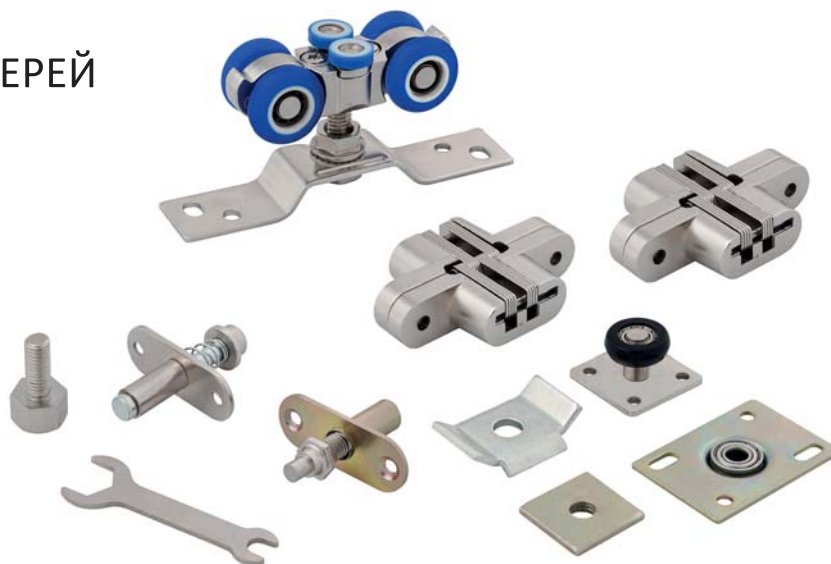

КОМПЛЕКТ РОЛИКОВ
ДЛЯ РАЗДВИЖНЫХ ДВЕРЕЙ
КНИЖЕК R-04

80 кг

РЕЗИНА