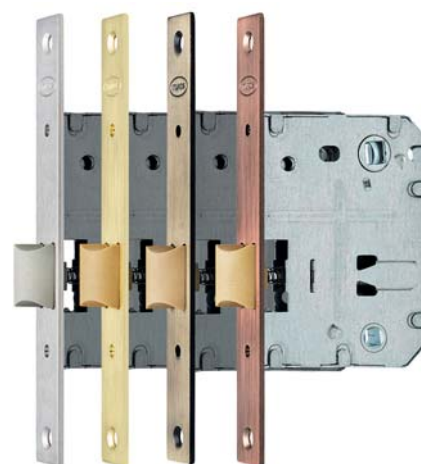

САНТЕХНИЧЕСКАЯ ЗАЩЕЛКА PVC

СТАЛЬ

70x50

- белый никель
- старая бронза
- матовое золото
- старая медь

ITAROS