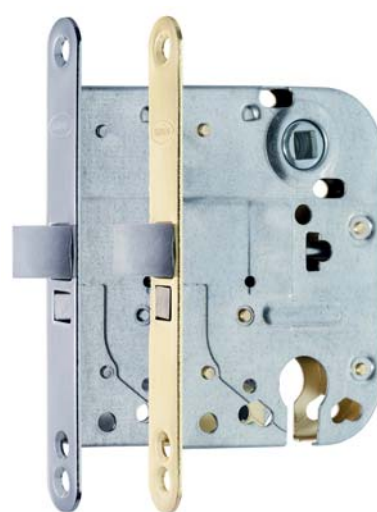

-  хром
-  золото

ITAROS

ЗАМОК 2018

70x50

-  хром
-  золото

ТОРГОВОЕ ОБОРУДОВАНИЕ И РЕКЛАМНЫЕ МАТЕРИАЛЫ

Рекламные материалы, выставочное и торговое оборудование, а также рекламные POS-материалы (англ. Point of Sales - точка продаж) способствуют продвижению товара и бренда в местах продаж (магазинах). Изучая их, клиенты получают информацию о продукции и ее преимуществах. Таким образом, это, стимулирует продажи на месте.