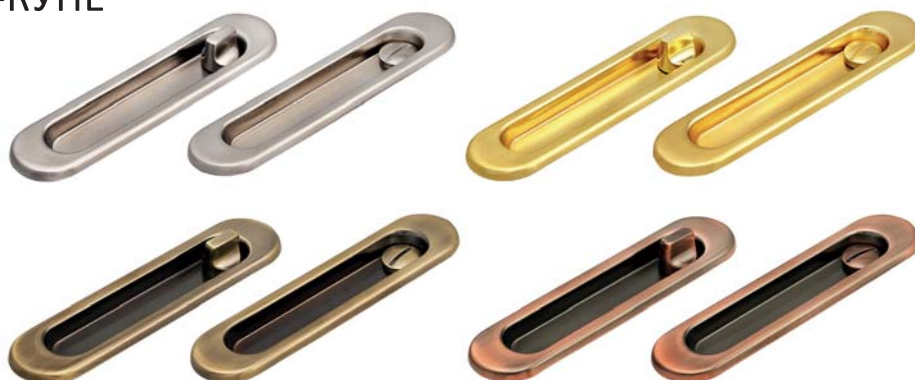

КОМПЛЕКТ РУЧЕК-КУПЕ С ФИКСАТОРОМ

СТАЛЬ

6x6

- белый никель
- матовое золото
- старая бронза
- старая медь