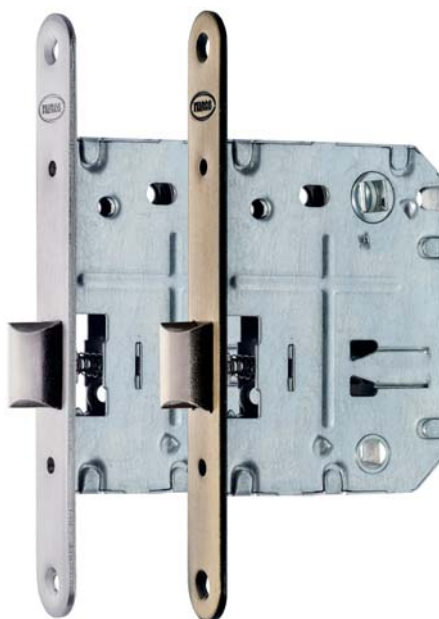

САНТЕХНИЧЕСКАЯ
ЗАЩЕЛКА ОВАЛЬНАЯ

СТАЛЬ

70x50

- белый никель
- старая бронза