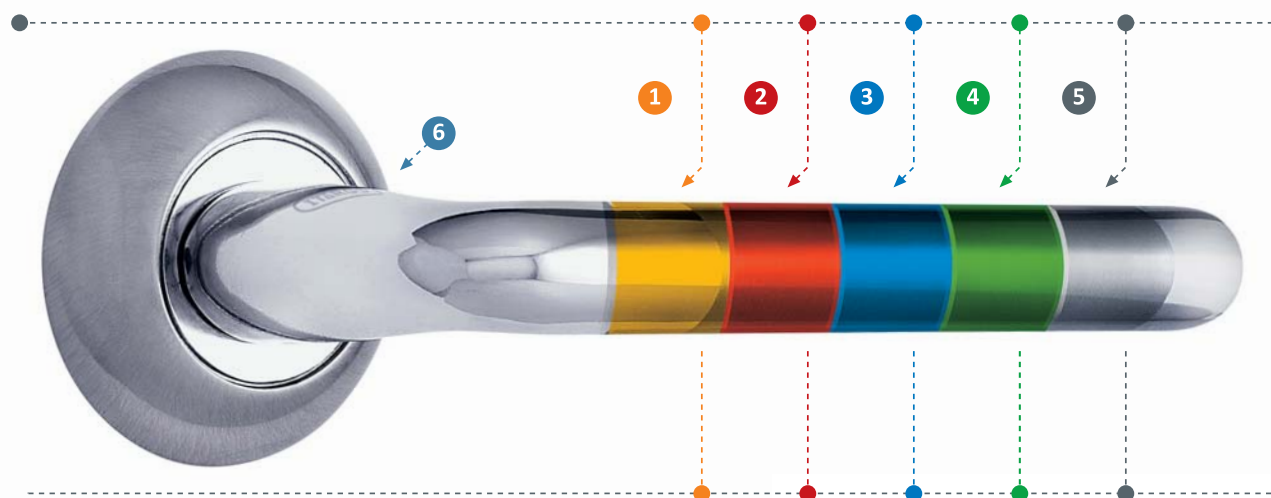

ТЕХНОЛОГИЯ ИЗГОТОВЛЕНИЯ РУЧЕК ITAROS

Дверные ручки ITAROS и ITAROS PREMIUM изготовлены из сплава цинка, алюминия, меди с добавлением магния (ЦАМ, ZAMAK). Этот современный материал хорошо поддается обработке и мало подвержен воздействию внешней среды.

Дверные ручки изготавливаются на современном оборудовании и соответствуют высочайшим европейским стандартам качества.

Для производства применяются специальные формы для литья, в которые помещается горячий металлический сплав. Находящиеся в формах заготовки прессуются и охлаждаются, после чего проходят этап шлифовки для снятия «облоя» - частичек металла, попавших в зазор между частями литейной формы.

Далее с помощью многофазового процесса полировки поверхность идеально выравнивается для последующего покрытия гальваникой (технологического процесса, при котором наносятся несколько защитных и колеровочных слоев через определенные промежутки времени).

1. **1 2** Первые два слоя – медные. Они увеличивают сцепление между телом ручки и последующими слоями.
2. **3** Слой никеля выравнивает все мельчайшие неровности, оставшиеся после полировки ручки.
3. **4** Колеровочный слой придает ручке окончательный цвет: золото, матовое золото, хром, белый никель, старая бронза, старая медь или матовый кофе.
4. **5** Защитный слой лака надежно оберегает ручку от воздействия окружающей среды.
5. **6** Лазерный логотип, нанесенный на поверхность, защищает изделие от подделки.
6. **7** Фирменная индивидуальная упаковка изготовлена из высококачественных экологически чистых материалов.