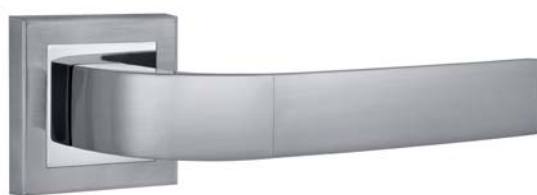

ДВЕРНАЯ РУЧКА
ЛУККА

ITAROS PREMIUM PLUS