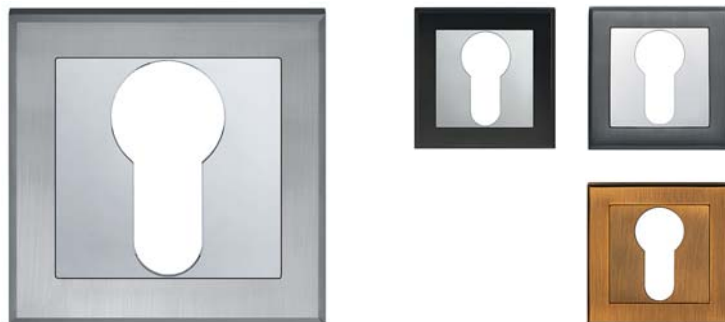

ITAROS

НАКЛАДКА
НА ЦИЛИНДР

-  белый никель / хром
-  матовое золото / золото
-  старая бронза
-  старая медь
-  кофе

ITAROS PREMIUM

НАКЛАДКА-КВАДРО
НА ЦИЛИНДР

-  белый никель / хром
-  черный никель / хром
-  матовое золото / золото
-  старая бронза

ITAROS PREMIUM PLUS

НАКЛАДКА-КВАДРО
НА ЦИЛИНДР
Квадрат в квадрате

-  белый никель / хром
-  черный никель / хром
-  графит / хром
-  матовый кофе

ДВЕРНЫЕ РУЧКИ КНОБЫ **ITAROS**

Изготовлены из стали и представляют собой готовый комплект дверных ручек, защелку и весь необходимый для установки крепеж. Они предназначены для установки на деревянные двери толщиной 35 – 45 мм внутри помещений и могут выполнять функции запираания дверей на ключ, сантехнической завертки или простого открытия/закрытия двери.