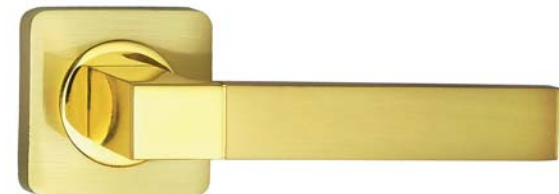

ITAROS PREMIUM

матовое золото / золото

ДВЕРНАЯ РУЧКА
ПЕРУДЖА

ITAROS PREMIUM

белый никель / хром

ДВЕРНАЯ РУЧКА
ПЕРУДЖА

ITAROS PREMIUM

матовое золото / золото