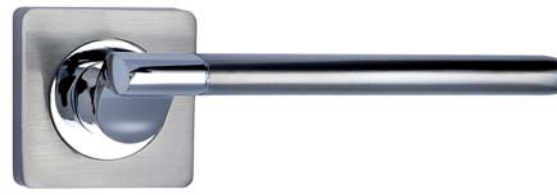

ITAROS PREMIUM

черный никель / хром

ДВЕРНАЯ РУЧКА
ВИЧЕНЦА

ITAROS PREMIUM

белый никель / хром

ДВЕРНАЯ РУЧКА
КАПРИ

ITAROS PREMIUM

белый никель / хром